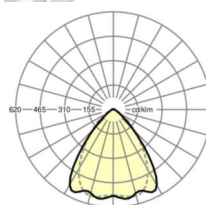

Механика

цвет корпуса	белый стандартный для электротехники RAL 9016
размеры (LxWxH/DxH)	1531mm x 55mm x 37mm
вес (нетто)	1.75kg
Вид монтажа	сборка трековых систем, световая структура

DEEP-LINK

<https://www.regiolum.de/ru/article/19535004260>

Ссылка	LED 5000lm 830
ηLB	100 %
Φ ↓/↑	98 % / 2 %
UGR поп./вдоль	18.2 / 18.9

размеры

L	1531 mm	Длина
B	55 mm	Ширина
H	37 mm	Высота